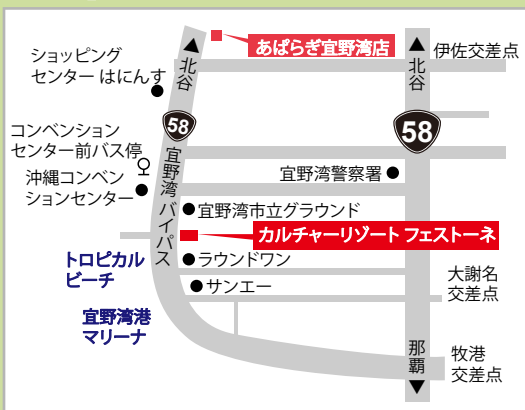

親睦会 : 定例会終了後、会場近くで親睦会を開催します。(あばらぎ宜野湾店)

講習の内容をテーマに熱く語り合います。会費は3,000円程度の実費。

参加資格 : ウッディメンバー以外の方でも主旨に賛同される方であれば参加資格は問いません。

お支払い : 当日集金です。受付でサロン名、氏名を言って参加費を支払ってください。

<申込受付>

有限会社 SOJ(ソージェイ) 伊藤 宛

E-mail : soj.debut@utopia.ocn.ne.jp

TEL : 098-989-8603

Map & Access

カルチャーリゾート フェストーネ
アクセス方法

○レンタカー、タクシーのご利用 (約40分)
那覇空港から国道58号線を北上、
牧港交差点を左折、宜野湾バイパスへ。

○路線バスのご利用

■那覇空港より

・99番天久新都心線(琉球バス)

■那覇バスターミナルより

・32番コンベンションセンター線(沖縄バス)

・88番宜野湾線(琉球バス)

・112番国体道路線(琉球バス)

→ コンベンションセンター前バス停車

徒歩約5分